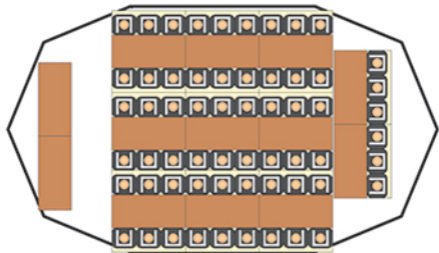

Partytält "60:an" 6x10,5 m

Partytält 60an möblerat med 13st
bord 0,8x1,8 60st fällbara svarta
stolar.